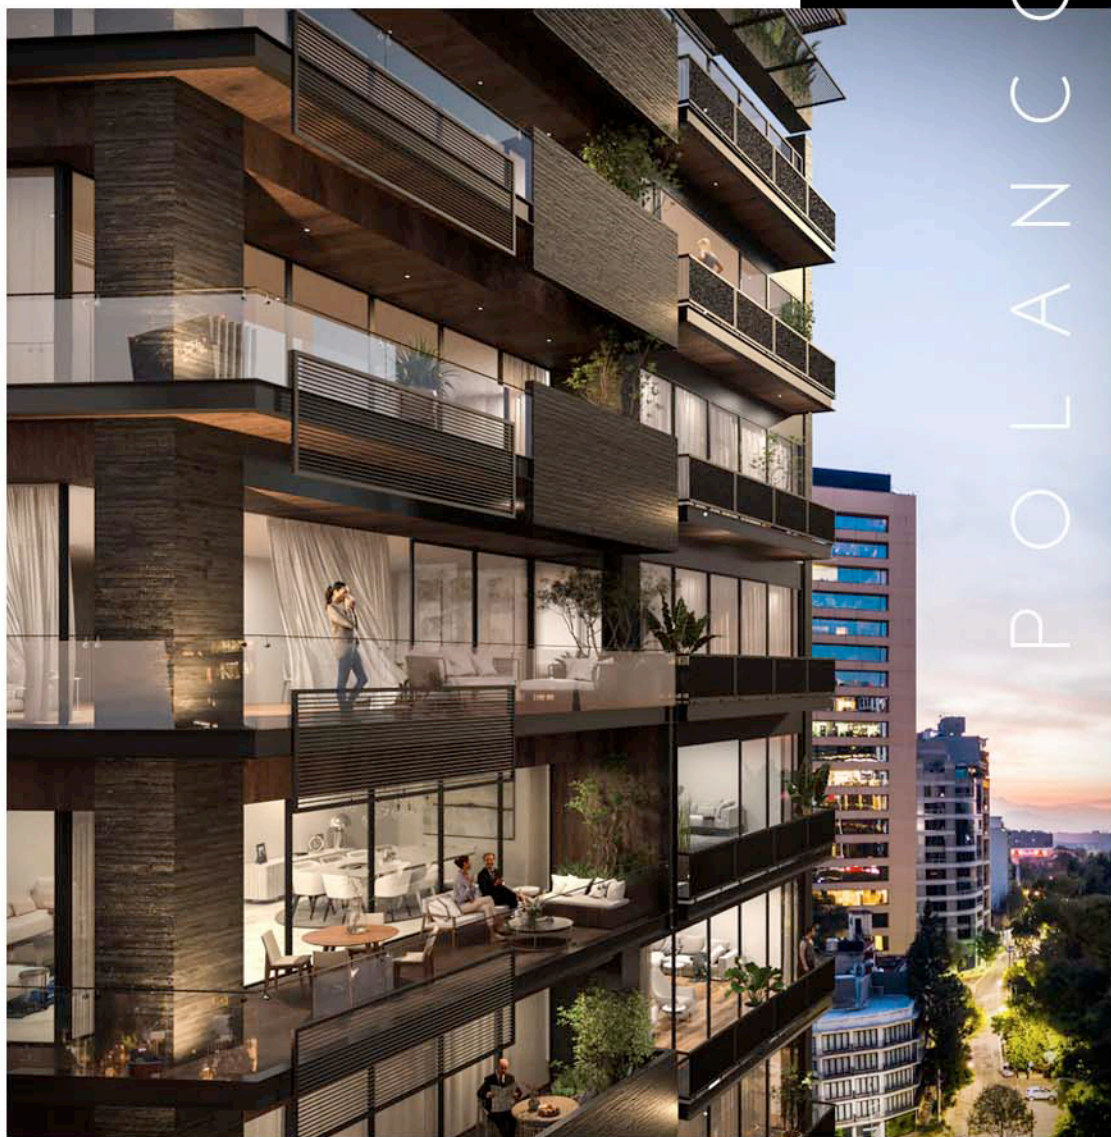

POLANCO

DISEÑO. FUNCIONALIDAD & BUEN GUSTO

En el corazón de Polanco y sobre Campos Elíseos. Una de las calles de mayor tradición de la Ciudad de México. Surge ELYSÉE. Un exclusivo proyecto residencial que combina una gran ubicación con las vistas más espectaculares del Bosque de Chapultepec.

C
A
M
P
O
S

E
L
I
S
E
O
S

IS
GROUP