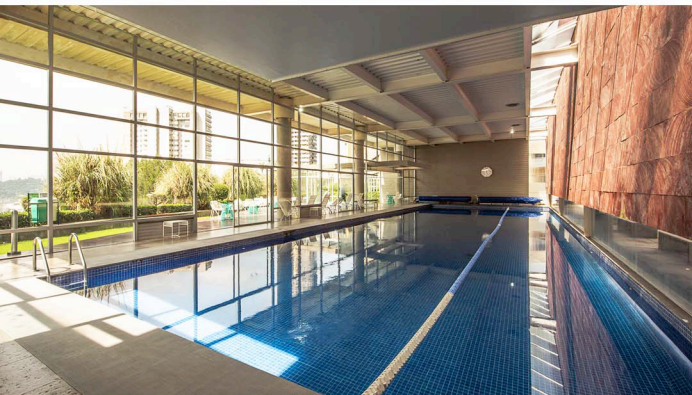

Bosque Real

LO ALTO

IS
GROUP