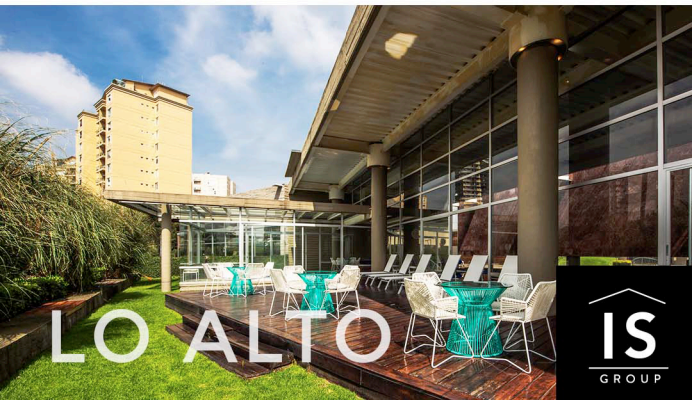

Bosque Real

LO ALTO

IS
GROUP