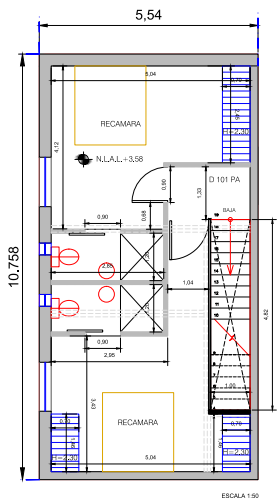

SINDICALISMO 46

Exclusivo edificio de 12 departamentos,
donde se conserva la fachada original
de una casa histórica

Única Casa

120m2 HABITABLES

167m2 TOTALES

\$9.9
MDP

ESCANDÓN

LISTA DE PRECIOS

SINDICALISMO 46

DPTO.	M2 ÁREA	M2 TERRAZA	M2 BALCONES	M2 ROOF GARDEN	M2 TOTALES	PRECIO
GH-1	120			47	167	\$9.900,00
102						VENDIDO
103						VENDIDO
104						VENDIDO
201						VENDIDO
202						VENDIDO
203						VENDIDO
204						VENDIDO
301						VENDIDO
302						VENDIDO
303						VENDIDO
304						VENDIDO

2

RECÁMARAS

2.5

BAÑOS

2

ESTACIONAMIENTOS

COCINA
EQUIPADA

ÁREA DE
LAVADO

ROOF GARDEN
PARTICULAR

24/7
VIGILANCIA

BODEGA

PATIO CENTRAL
Y ÁREA VERDES

DEPTO 101
PLANTA BAJA

DEPTO 101
PLANTA ALTA

DEPTO 101
PLANTA BAJA

DEPTO 101
PLANTA ALTA