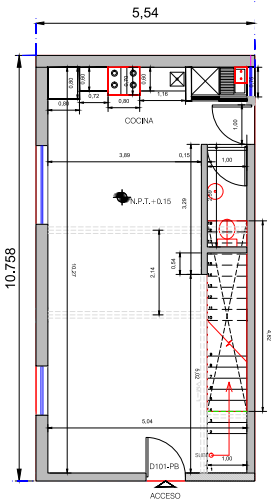

SINDICALISMO 46

Exclusivo edificio de 12 departamentos,
donde se conserva la fachada original
de una casa histórica

Única Casa

120m2 HABITABLES

167m2 TOTALES

\$9.9
MDP

ESCANDÓN

LISTA DE PRECIOS

SINDICALISMO 46

DPTO.	M2 ÁREA	M2 TERRAZA	M2 BALCONES	M2 ROOF GARDEN	M2 TOTALES	PRECIO
GH-1	120			47	167	\$9.900,00
102						VENDIDO
103						VENDIDO
104						VENDIDO
201						VENDIDO
202						VENDIDO
203						VENDIDO
204						VENDIDO
301						VENDIDO
302						VENDIDO
303						VENDIDO
304						VENDIDO

2

RECÁMARAS

2.5

BAÑOS

2

ESTACIONAMIENTOS

COCINA
EQUIPADA

ÁREA DE
LAVADO

ROOF GARDEN
PARTICULAR

24/7
VIGILANCIA

BODEGA

PATIO CENTRAL
Y ÁREA VERDES

DEPTO 101
PLANTA BAJA

DEPTO 101
PLANTA ALTA

DEPTO 101
PLANTA BAJA

DEPTO 101
PLANTA ALTA